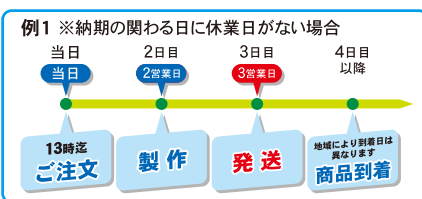

ご注文の流れ

営業日の**13時まで**のご注文で納期を計算いたします。 ※複数ある場合やカット等の加工がある場合を除きます。内容により土曜日は納期の営業日に含みません。

13時までのご注文で 2営業日発送 の商品の場合……

13時までのご注文で 3営業日発送 の商品の場合……

13時までのご注文で 4営業日発送 の商品の場合……

納期

例2 ※納期の関わる日に休業日がある場合

当日 2日目 3日目 4日目以降

13時迄ご注文 休業日のため稼働していません 発送 地域により到着日は異なります

例2 ※納期の関わる日に休業日がある場合

当日 2日目 3日目 4日目 5日目以降

13時迄ご注文 休業日のため稼働していません 製作 発送 地域により到着日は異なります

例2 ※納期の関わる日に休業日がある場合

当日 2日目 3日目 4日目 5日目 6日目以降

13時迄ご注文 製作 休業日のため稼働していません 製作 発送 地域により到着日は異なります