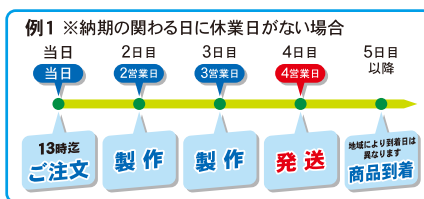

ご注文の流れ

営業日の**13時まで**のご注文で納期を計算いたします。 ※複数ある場合やカット等の加工がある場合を除きます。内容により土曜日は納期の営業日に含みません。

13時までのご注文で 2営業日発送 の商品の場合……

13時までのご注文で 3営業日発送 の商品の場合……

13時までのご注文で 4営業日発送 の商品の場合……

納期

例2 ※納期の関わる日に休業日がある場合

当日 2日目 3日目 4日目以降

13時迄ご注文 休業日のため稼働していません 発送 地域により到着日は異なります

例2 ※納期の関わる日に休業日がある場合

当日 2日目 3日目 4日目 5日目以降

13時迄ご注文 休業日のため稼働していません 製作 発送 地域により到着日は異なります

例2 ※納期の関わる日に休業日がある場合

当日 2日目 3日目 4日目 5日目 6日目以降

13時迄ご注文 製作 休業日のため稼働していません 製作 発送 地域により到着日は異なります